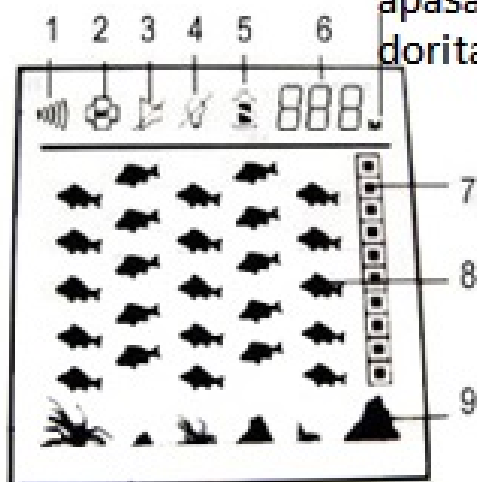

Selectare metru/feet

Apasati butoanele setup si enter in acelasi timp pentru 6 secunde, setarea va licarii, apasa enter pentru a selecta setarea dorita, apoi enter pentru confirmare

- 1 Indicator sensibilitate
- 2 Mod salvare baterie on/off
- 3 Alarma pesti on/off
- 4 Lumina on/off
- 5 Nivel baterie
- 6 Indicator adancime
- 7 Adancimea pesitlor
- 8 Locatia pestilor
- 9 Tipul substratului

Metoda de atasare

cablu

agatat de scurgerea barcii

pe gheata

atasat de un bat de ghidare