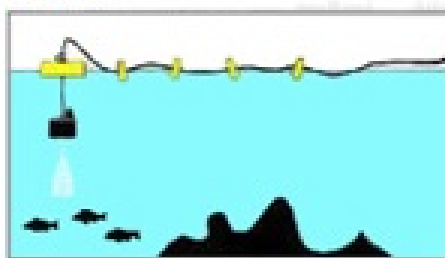

Selectare metru/feet

Apasati butoanele setup si enter in acelasi timp pentru 6 secunde, setarea va licarii, apasa enter pentru a selecta setarea dorita, apoi enter pentru confirmare

- 1 Indicator sensibilitate
- 2 Mod salvare baterie on/off
- 3 Alarma pesti on/off
- 4 Lumina on/off
- 5 Nivel baterie
- 6 Indicator adancime
- 7 Adancimea pesitlor
- 8 Locatia pestilor
- 9 Tipul substratului

Metoda de atasare

cablu

agatat de scurgerea barcii

pe gheata

atasat de un bat de ghidare