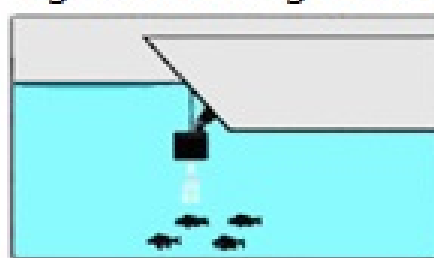

Selectare metru/feet

Apasati butoanele setup si enter in acelasi timp pentru 6 secunde, setarea va licarii, apasa enter pentru a selecta setarea dorita, apoi enter pentru confirmare

- 1 Indicator sensibilitate
- 2 Mod salvare baterie on/off
- 3 Alarma pesti on/off
- 4 Lumina on/off
- 5 Nivel baterie
- 6 Indicator adancime
- 7 Adancimea pesitlor
- 8 Locatia pestilor
- 9 Tipul substratului

Metoda de atasare

cablu

agatat de scurgerea barcii

pe gheata

atasat de un bat de ghidare