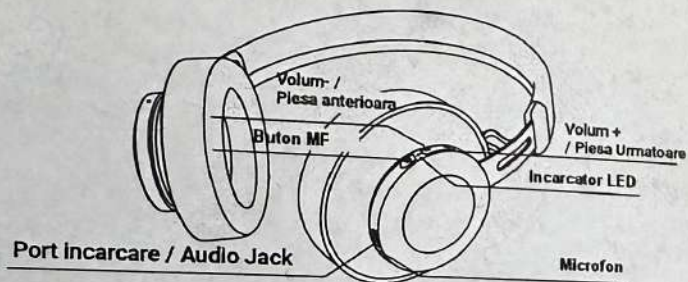

Manual de utilizare

Prezentare generala

Instructiuni utilizare:

Pornire: Cand castile sunt oprite, apasati pe butonul MF pana veti auzi "Power on";

Oprire: Cand castile sunt pornite, apasati butonul MF pana veti auzi "Power off";

Mod imperechere: Cand castile sunt oprite, apasati si tineti pe butonul MF pana cand ledul albastru ramane pornit intermitent apoi eliberati, castile au intrat in modul de conectare;

Conectarea cu telefonul: Dupa ce v-ati asigurat ca sunteti in modul de imperechere, porniti conexiunea bluetooth de la telefonul dumneavoastra si selectati iSEN HL1;

Control muzica: Cand ascultati muzica, apasati butonul MF pentru pauza/play;

Volum: Apasati o data pe butonul de volum +/- pentru a mari sau reduce volumul;

Piesa urmatoare/anterioara: Apasati si tineti pe +/- pentru a trece la piesa urmatoare/anterioara;

... 4 ...

Raspunde/respinge apeluri: Apasa butonul MF pentru o singura data pentru a raspunde si de doua ori pentru a respinge apelul;

Reapelarea ultimului apel: Apasati butonul MF de doua ori

☑ **Selectare limba:** Cand castile sunt pornite, apasati butonul MF si Volum – simultan, veti putea schimba Chineza/Engleza/Franceza/Spaniola.

☑ **Incarcarea castilor:** Opriti castile inainte de a le incarca, utilizati cablul din pachet pentru a le conecta la un incarcator cu iesire usb de 5V si 1-2A.

In timpul incarcarii, ledul albastru ramane aprins. Dupa aproximativ 2 ore castile vor ajunge la o incarcare de 100%.

Pentru a asculta muzica prin cablu, folositi un cablu type C – Jack 3.5 mm(cablu optional)

... 5 ...

- ☑ **Versiune bluetooth:** 5.0;
- **Frecventa bluetooth:** 2.4GHz-2.48GHz;
- **Arie acoperire:** pana la 10m camp deschis;
- **Protocoale suportate:** A2DP, AVRCP, HSP, HFP;
- **Raspuns frecventa:** 20Hz-20KHz;
- **Autonomie:** pana la 15-20ore;
- **Diametru difuzor:** Ø57mm(2 bucati);
- **Autonomie standby:** pana la 1000 ore;
- **Timp de incarcare:** pana la 2 ore;
- **Temperatura incarcare:** intre -10°C si 50°C;
- **Putere consumata:** 30mW+30mW

Atentie: A se feri de umezela, a se curata cu o carpa umeda stoarsa bine.

☑ Email: contact@dualstore.ro, www.dualstore.ro

- ☑ [facebook.com/isen](https://www.facebook.com/isen)
- ☑ [instagram.com/isen_romania](https://www.instagram.com/isen_romania)
- ☑ [fb.com/dualstore.ro](https://www.facebook.com/dualstore.ro)
- ☑ [instagram.com/dualstore_romania](https://www.instagram.com/dualstore_romania)
- ☑ [youtube.com/c/dualstoreromania](https://www.youtube.com/c/dualstoreromania)
- ☑ [tiktok.com/@dualstore](https://www.tiktok.com/@dualstore)

... 6 ...